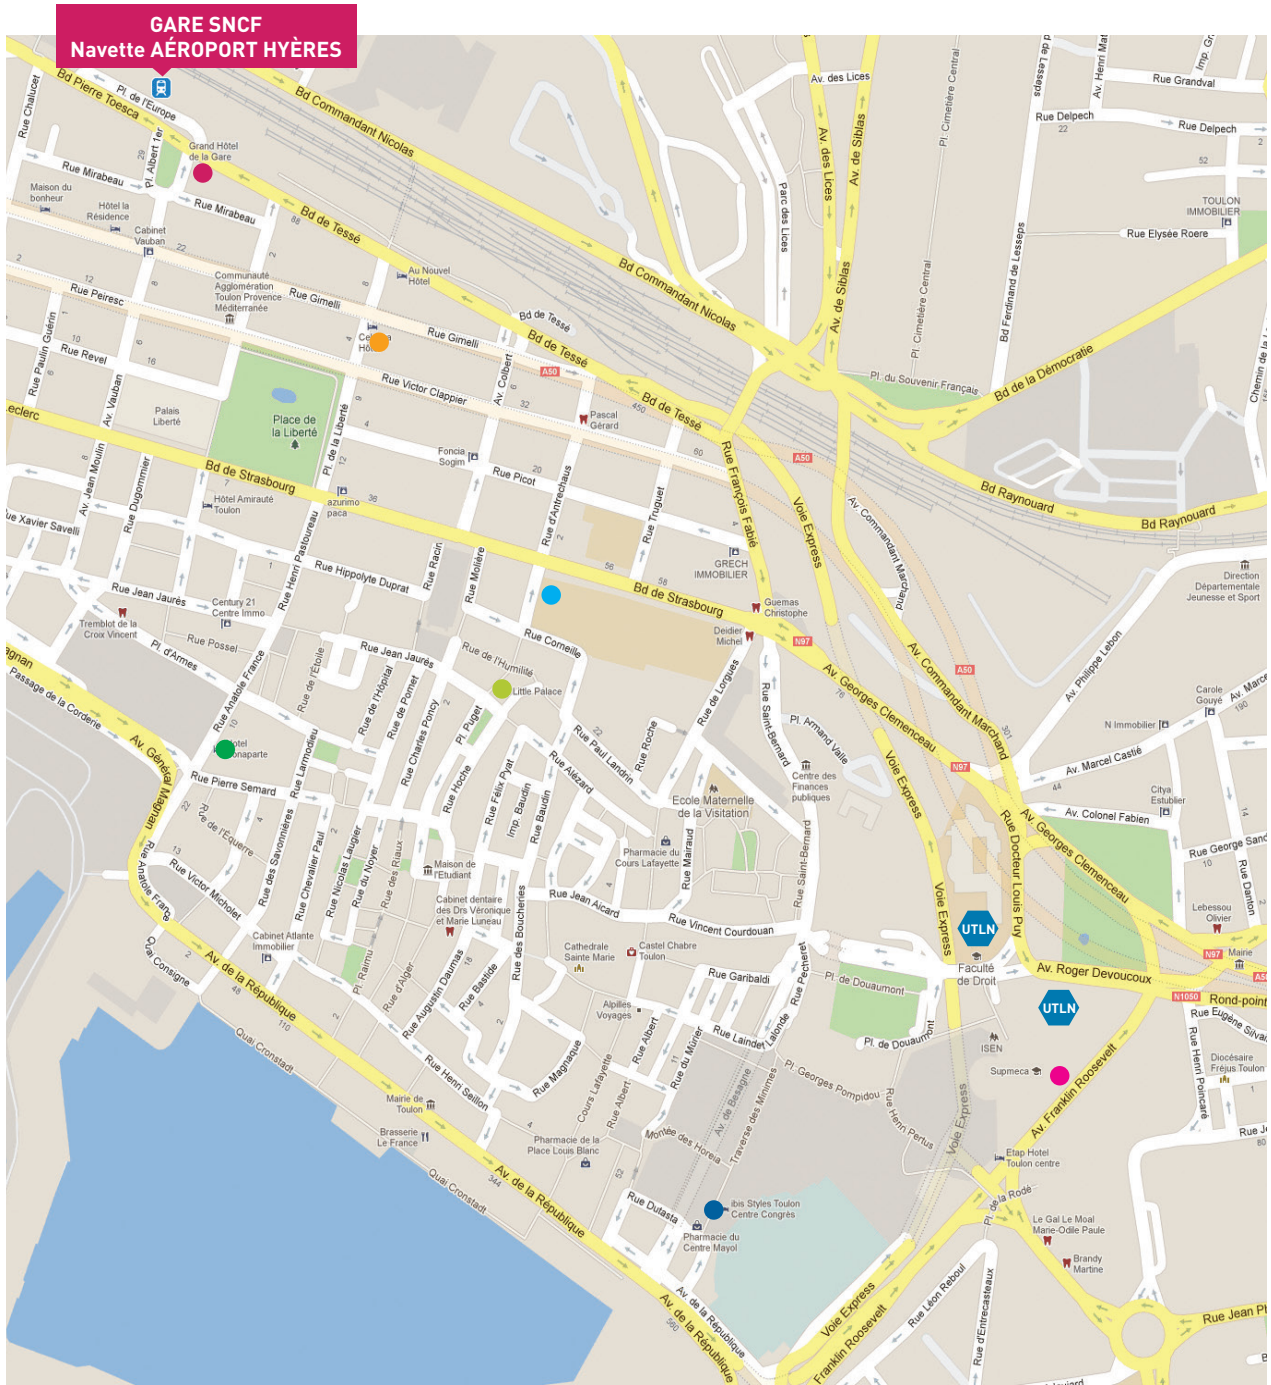

# PLAN DE TOULON : HÔTELS À PROXIMITÉ DU CAMPUS DE TOULON - PORTE D'ITALIE

Hôtels \*\*

- IBIS Budget
- Hôtel Bonaparte
- Celenya Liberté
- Hôtel Little Palace

Hôtels \*\*\*

- Grand Hôtel de la Gare
- IBIS Style
- Grand Hôtel du Dauphiné